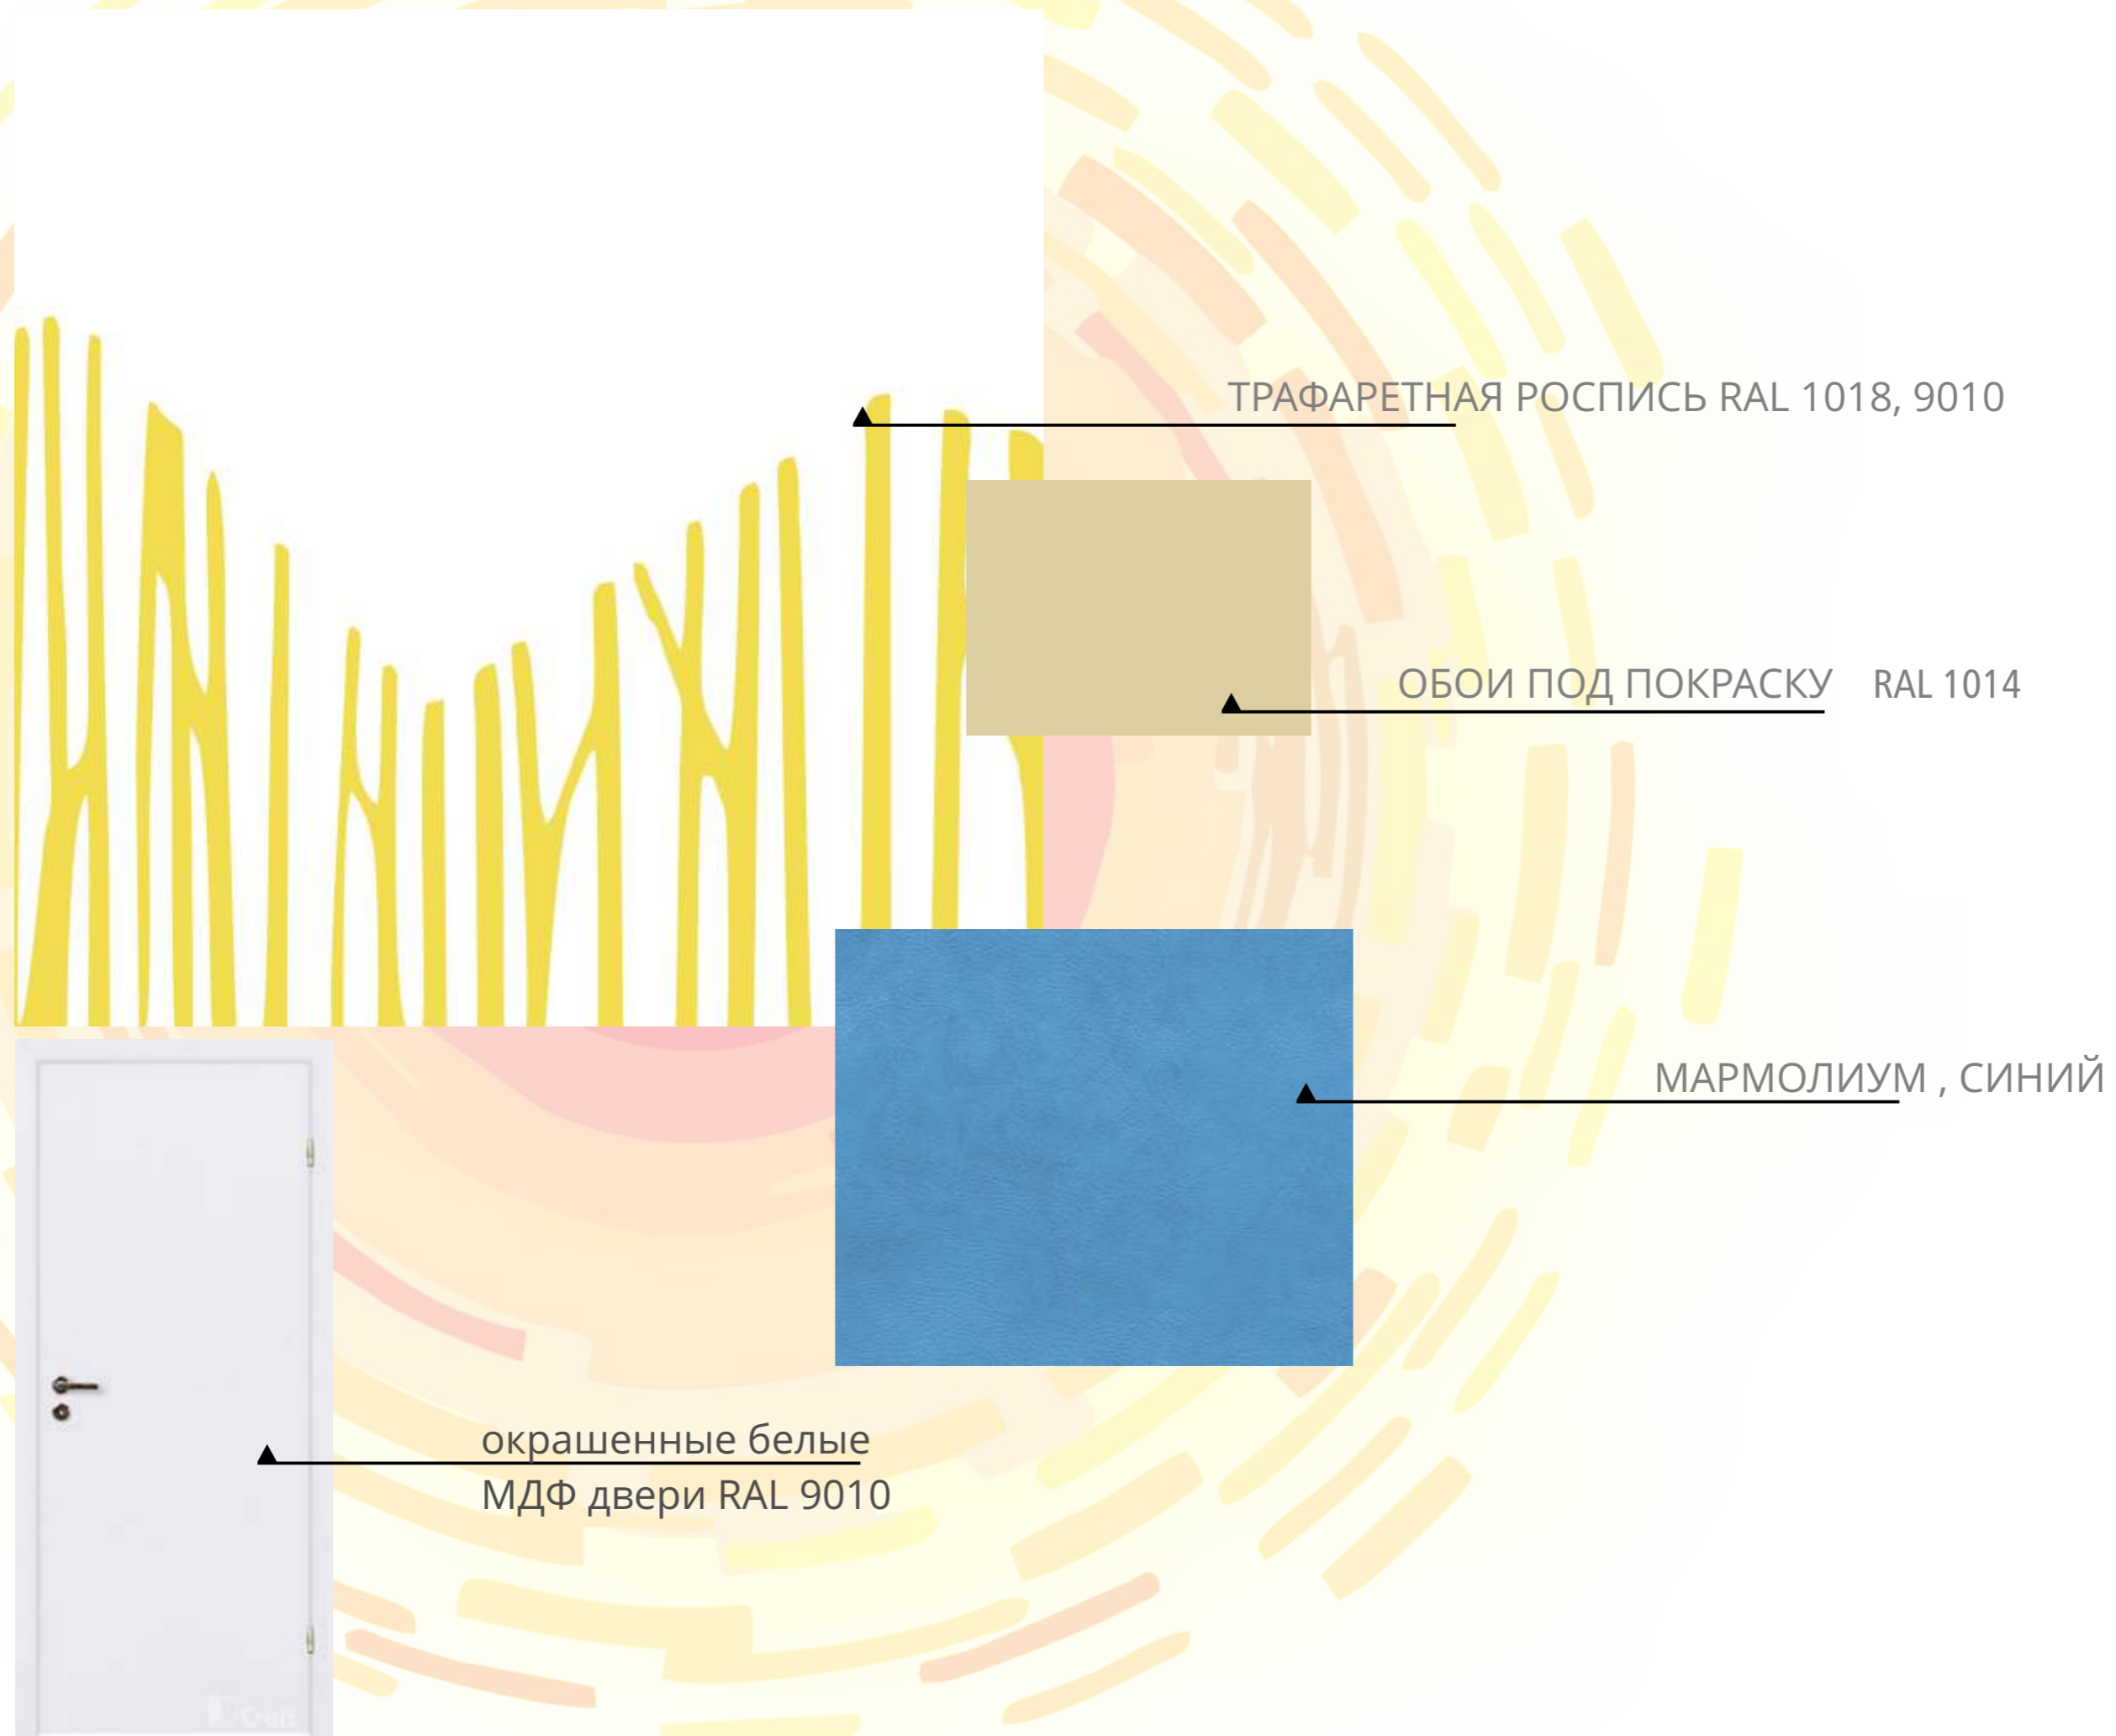

интерьер медицинского кабинета