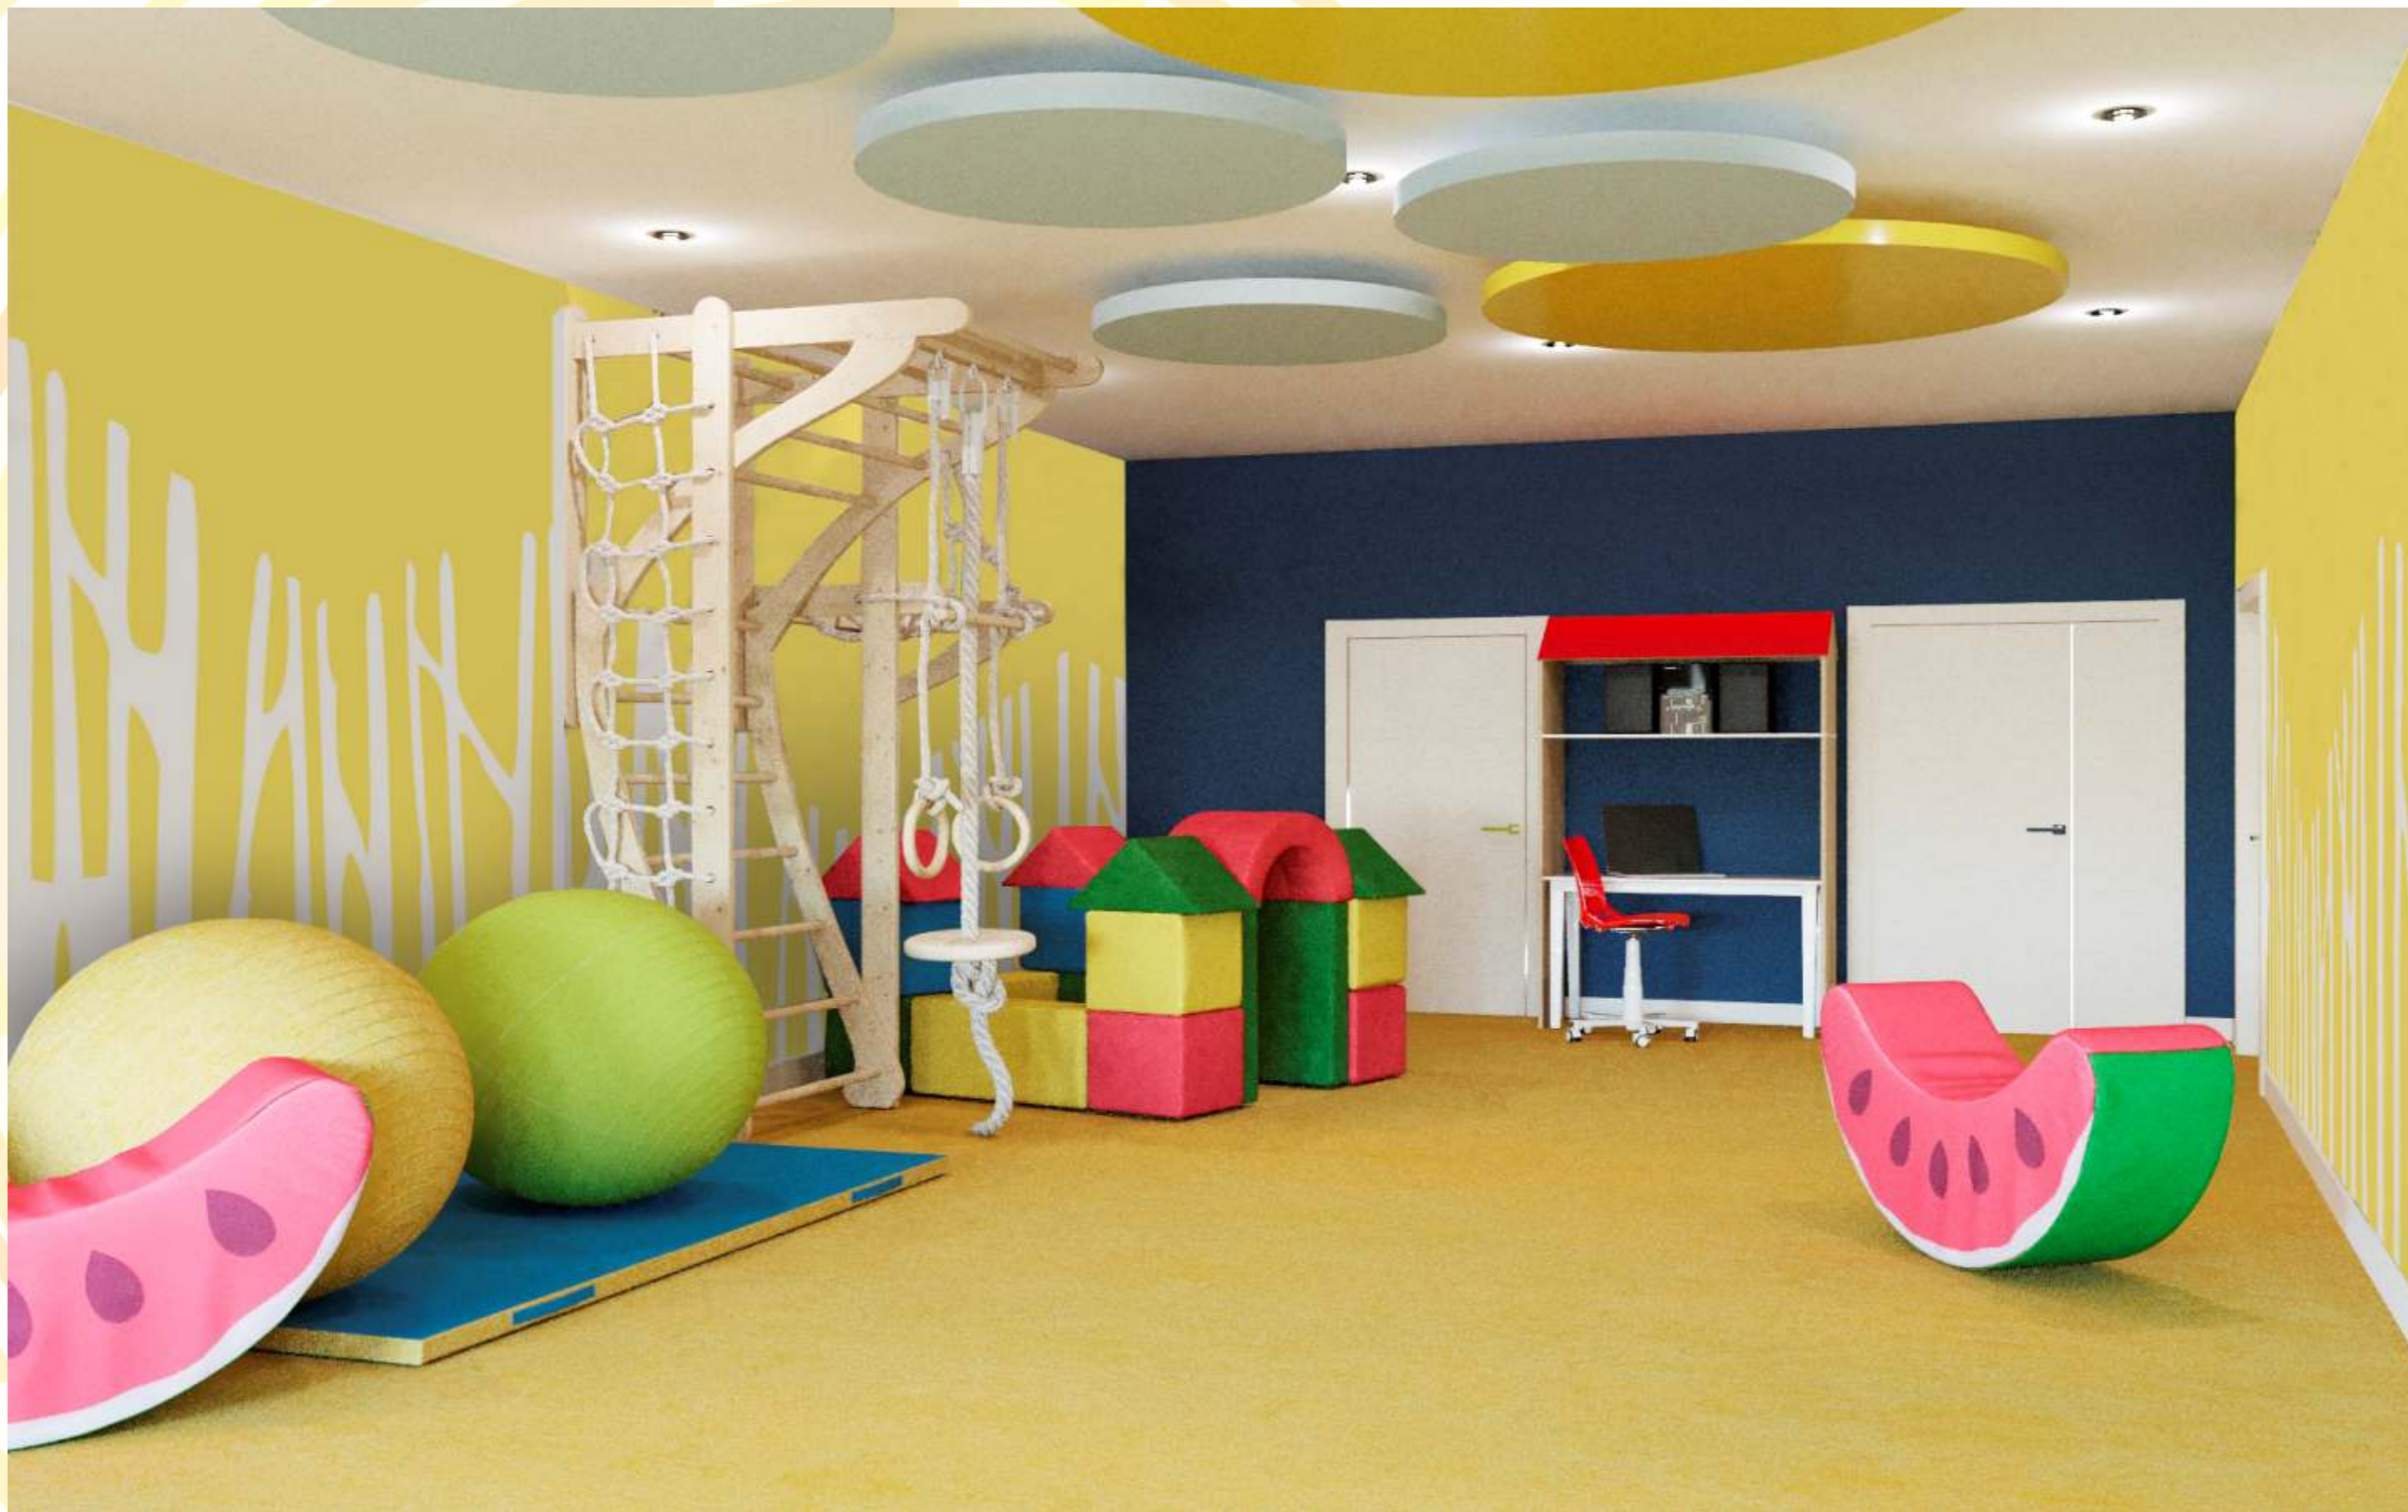

плитка керамогранит,
моноколор RAL 6034

плитка керамогранит,
моноколор RAL 1018

окрашенные белые
МДФ двери RAL 9010

МАРМОЛИУМ, СИНИЙ

зал для занятий физкультурой

интерьер зала для занятий физкультурой

зал для занятий физкультурой

интерьер зала для занятий физкультурой

ТРАФАРЕТНАЯ РОСПИСЬ
RAL 9010, 1018

МАРМОЛИУМ

ОБОИ ПОД ПОКРАСКУ цвет белый

окрашенные белые
МДФ двери RAL 9010

интерьер зала для занятий музыкой

интерьер зала для занятий музыкой