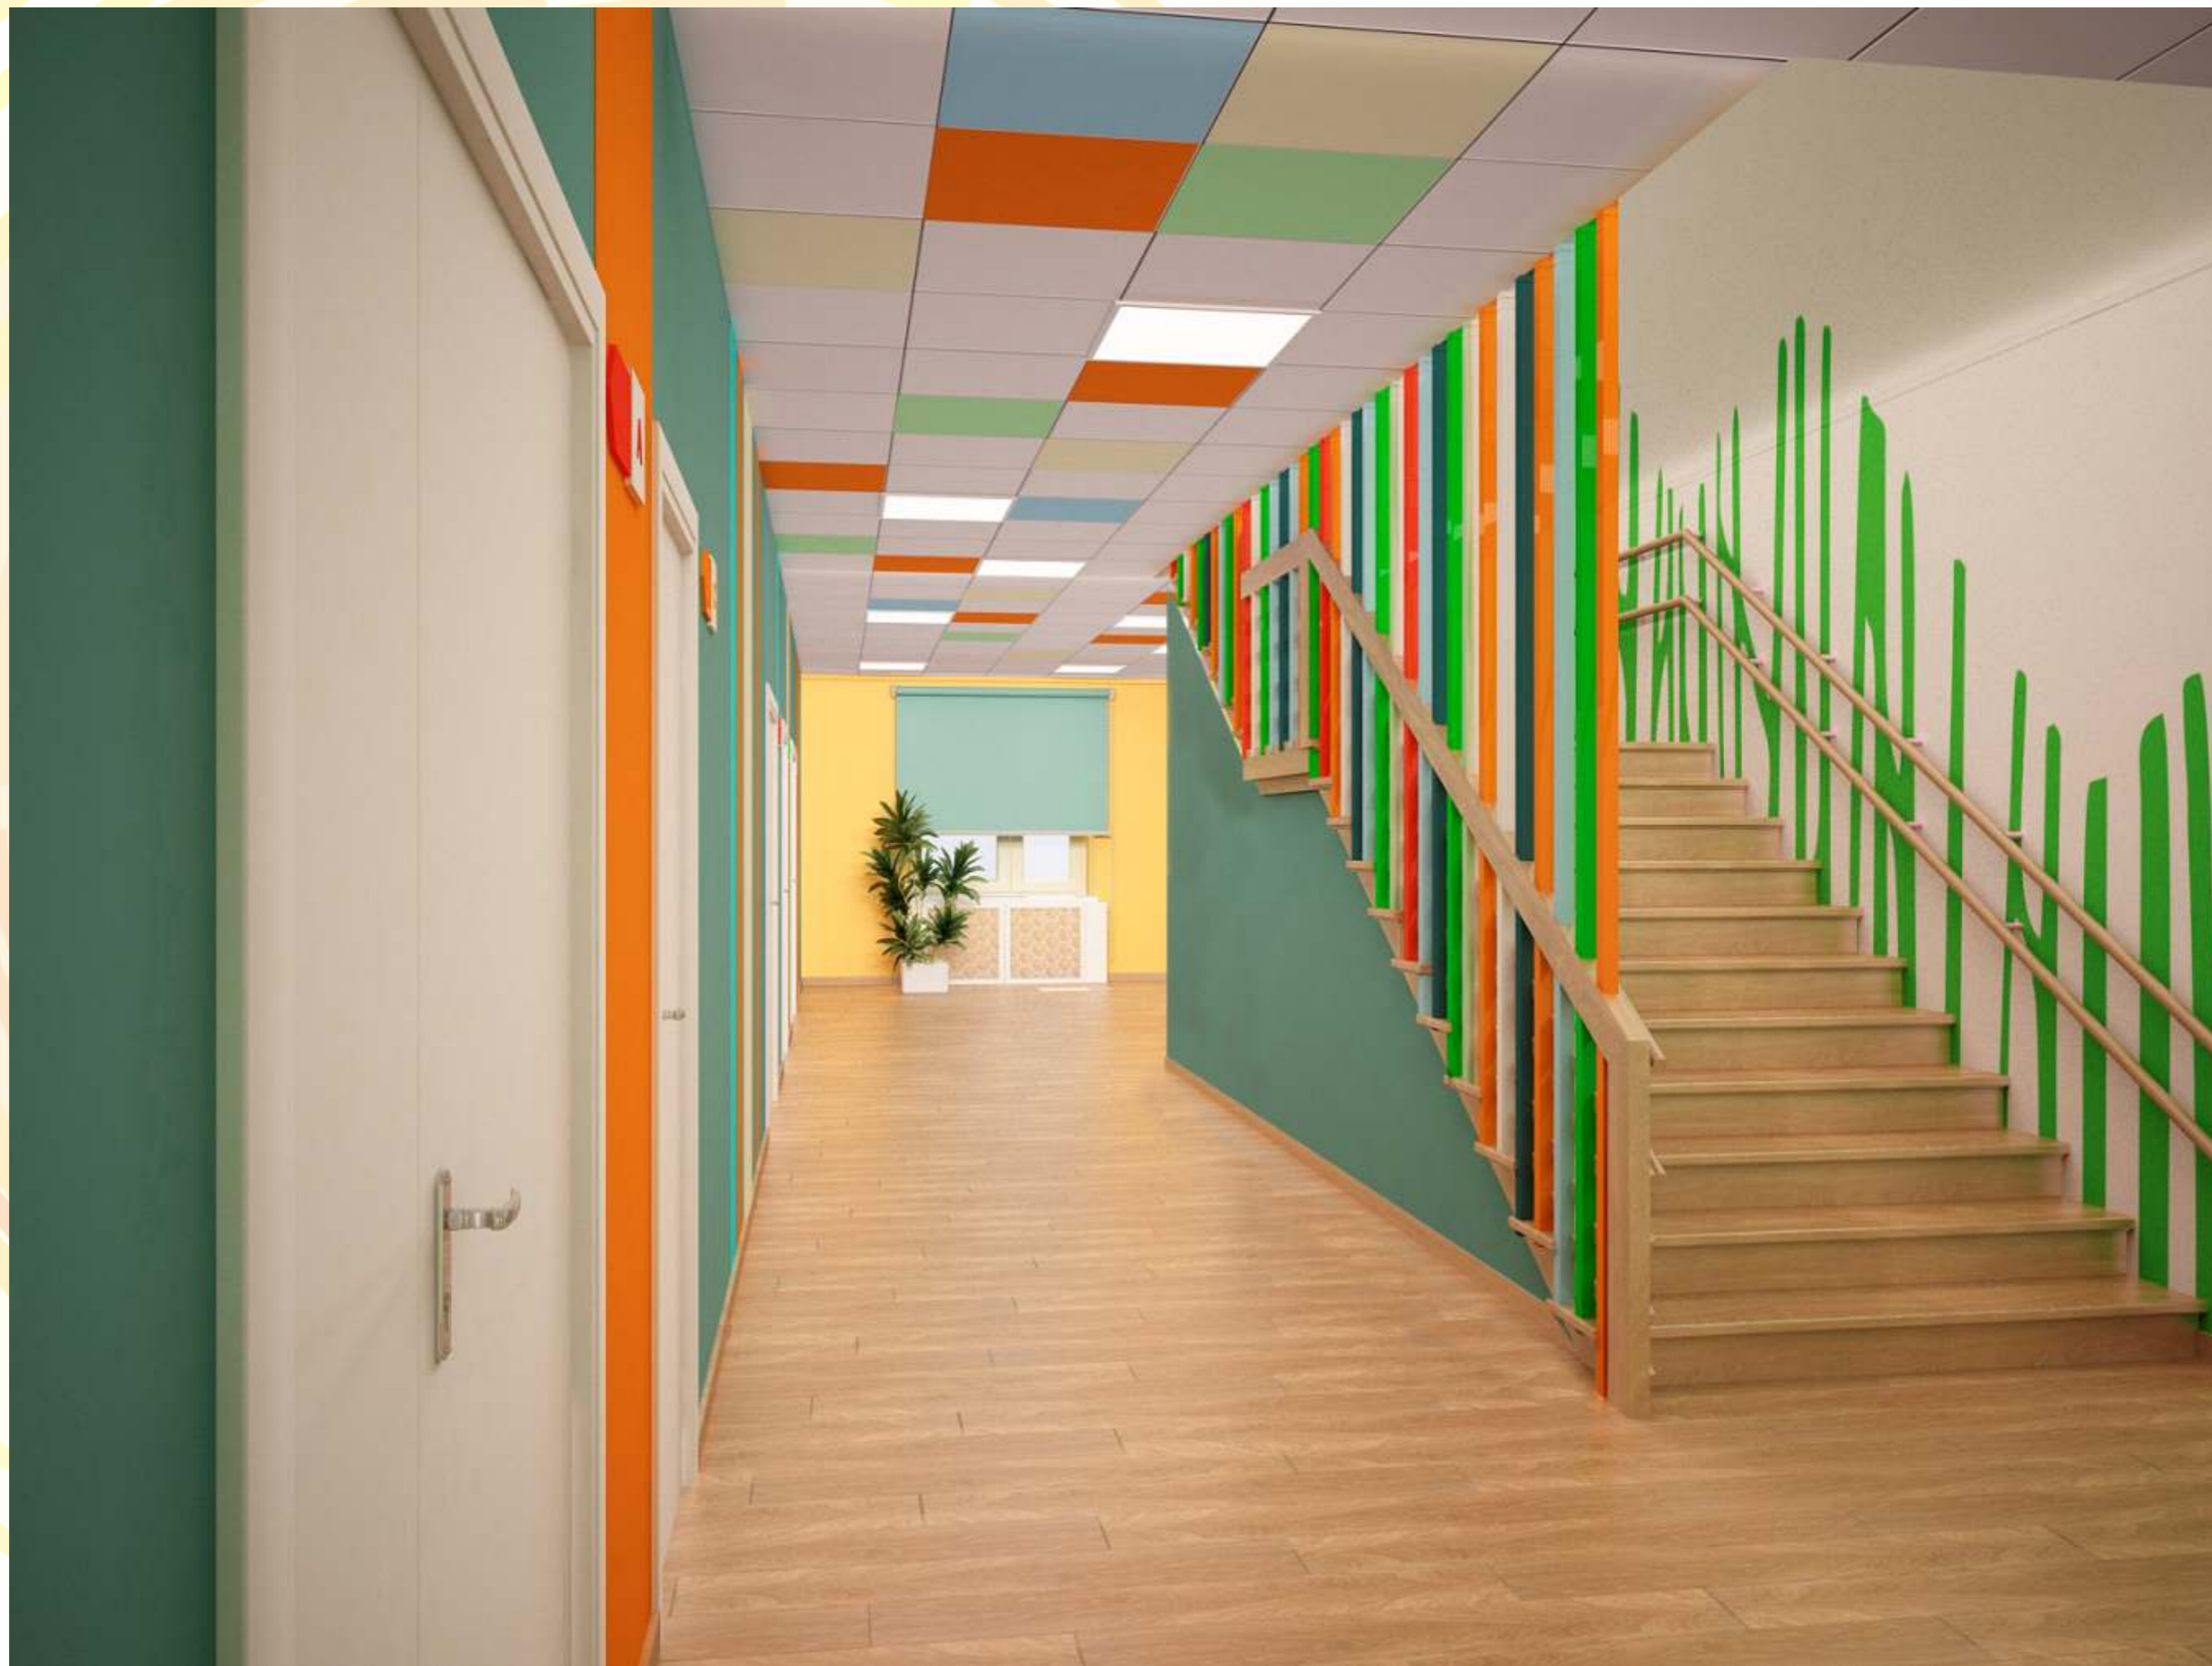

керамогранит, дуб беленый

покраска, RAL1014

покраска, RAL 6019

покраска, RAL6034

трафаретная роспись
RAL6018, 9010

покраска RAL1017

окрашенные белые
МДФ двери RAL 9010

Групповая средняя группы дошкольного возраста 4-5лет